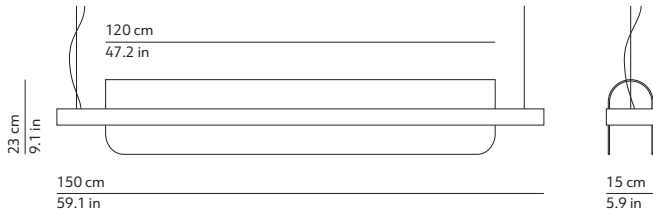

### PACKAGING / IMBALLO

Diffuser  
Volume: 0.075 m<sup>3</sup> / 2.641 ft<sup>3</sup>  
Gross weight: 7.40 kg / 16.28 lbs

Structure  
Volume: 0.019 m<sup>3</sup> / 0.672 ft<sup>3</sup>  
Gross weight: 12.60 kg / 27.72 lbs

Canopy - L 9.5 in - W 3.2 in - H 2 in - brass  
fixed to the ceiling with not provided screws (2-4)  
Rosone - L 24 cm - W 8 cm - H 5 cm - ottone  
fissato a soffitto con tasselli (2-4) non forniti

Transparent cord set - length ca. 70.8 in  
+ 2 suspension steel wires - length 70.8 in  
different lengths on request  
Cavo di alimentazione trasparente - lunghezza ca. 180cm  
+ 2 cavo di sospensione in acciaio - lunghezza 180cm  
altre lunghezze su richiesta