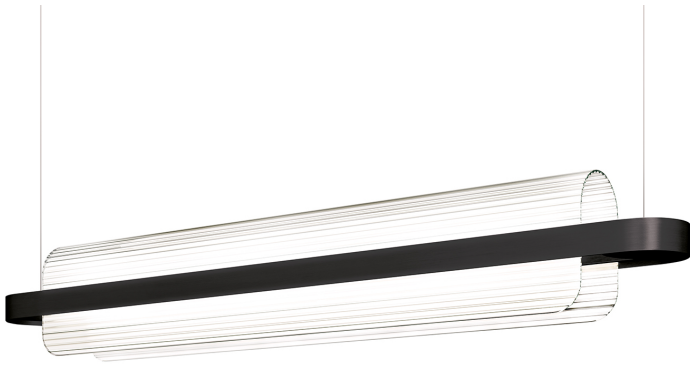

EN. Suspension lamp with textured and curved glass diffuser. Metallic coated structure.

IT. Lampada a sospensione con diffusore in vetro texturizzato curvato. Struttura in metallo verniciato.