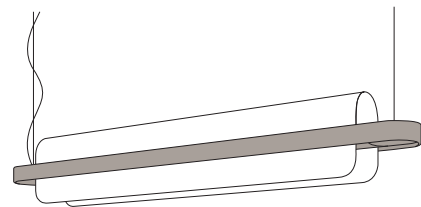

STRUCTURE / STRUTTURA

Black / Nero
RAL 9005
Matt / Opaco

Brass / Ottone
Matt / Opaco

Metallic coated structure
Struttura in metallo verniciato